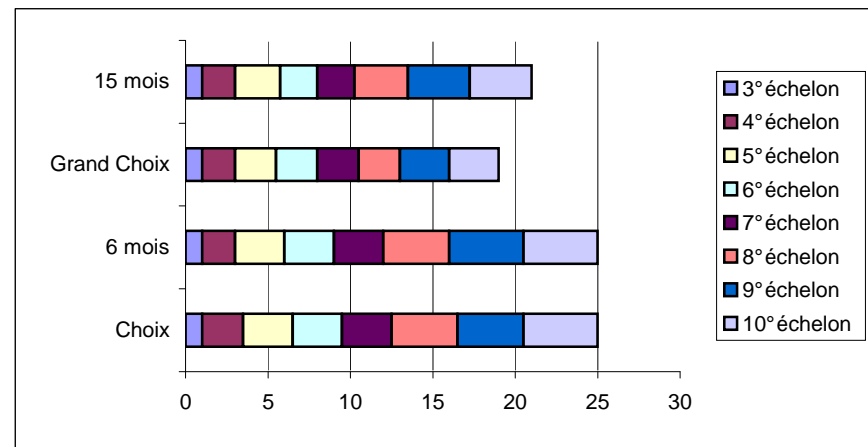

Durée des échelons dans les différentes carrières					
Echelon de départ	Ancienneté	Choix	6 mois	Grand Choix	15 mois
3° échelon	1	1	1	1	1
4° échelon	2,5	2,5	2	2	2
5° échelon	3,5	3	3	2,5	2,75
6° échelon	3,5	3	3	2,5	2,25
7° échelon	3,5	3	3	2,5	2,25
8° échelon	4,5	4	4	2,5	3,25
9° échelon	5	4	4,5	3	3,75
10° échelon	5,5	4,5	4,5	3	3,75

Durée cumulée des différentes carrières					
Echelon de départ	Ancienneté	Choix	6 mois	Grand Choix	15 mois
3° échelon	1	1	1	1	1
4° échelon	3,5	3,5	3	3	3
5° échelon	7	6,5	6	5,5	5,75
6° échelon	10,5	9,5	9	8	8
7° échelon	14	12,5	12	10,5	10,25
8° échelon	18,5	16,5	16	13	13,5
9° échelon	23,5	20,5	20	16	17,25
10° échelon	29	25	25	19	21